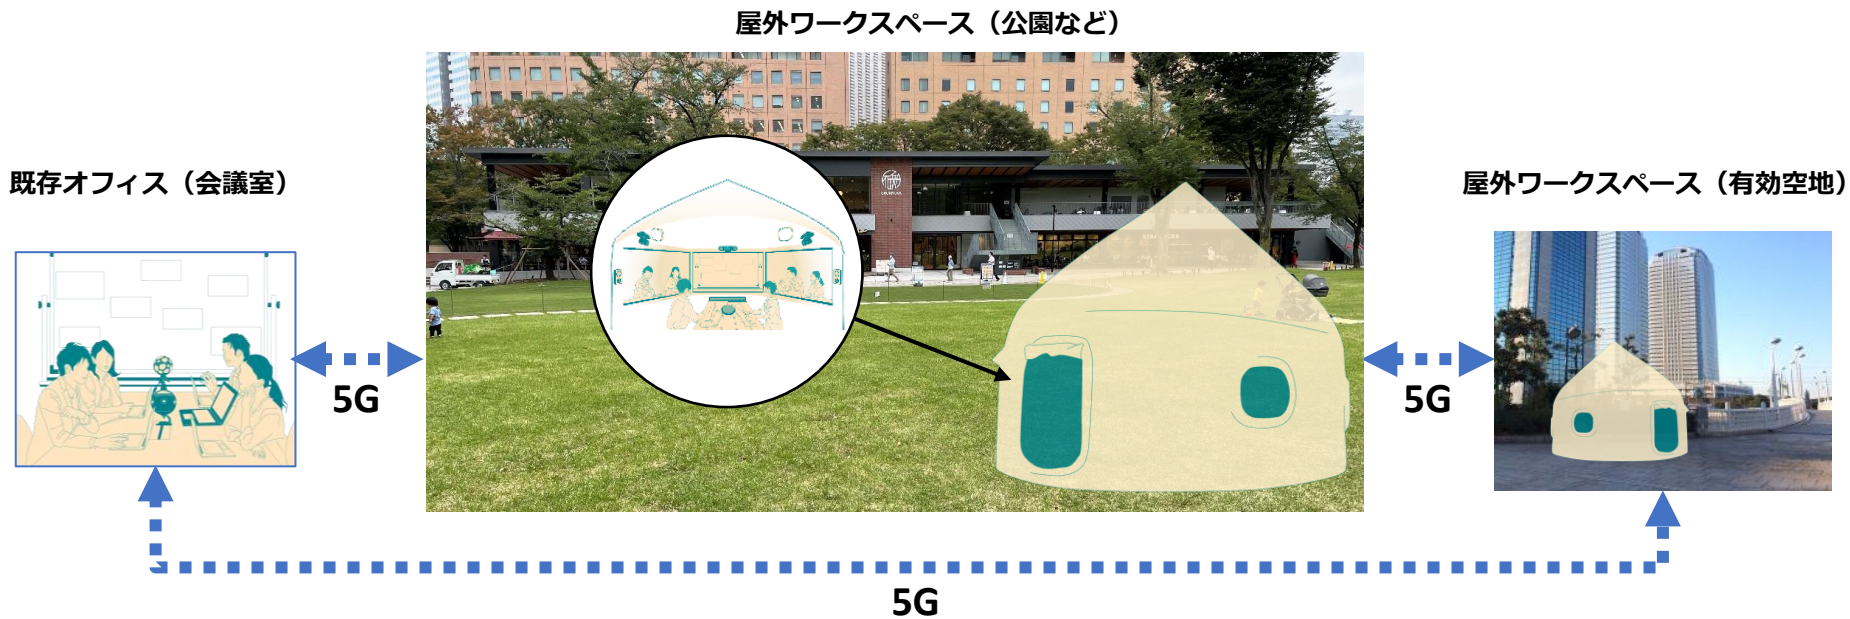

ワークスペースWGの取り組み（1/2）

5Gの大容量・低遅延の特長を活かして、簡易性・廉価性・快適性などに優れた屋外のワークスペースを構築