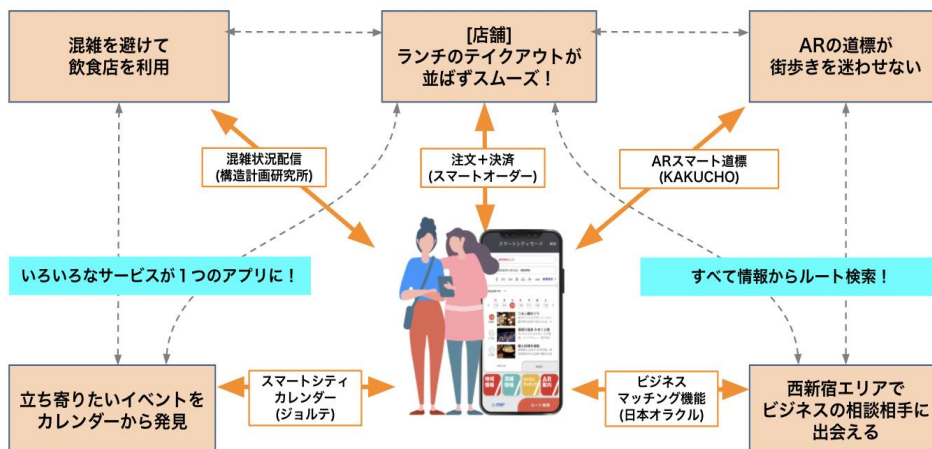

## No.012 西新宿モード of 乗換案内(スマートシティアプリ)

実施場所：

西新宿エリア内

期間：

2022年1月15日～2022年3月31日

解決を目指す西新宿の課題

●西新宿エリアの賑わい創出に向けた統一的な情報発信がされていない

### ■ 概要：

西新宿の特定エリアに入ると、乗換案内アプリ内で「西新宿モード」が発動。西新宿のエリア情報をカレンダーから発見でき、今まで気付かなかったイベントや街の情報に出会えます。

さらに、各種情報から一発で経路検索ができるため、複数のアプリを使うこともなく、面倒な文字入力なしに目的地までのルートを確認できます。

### ■ 実証実施内容：

いろいろな企業の「強み」を集結して、  
アプリ1つで多くのサービス連携を実現！

- ・街のイベント・飲食店情報をカレンダー化
- ・飲食店の混雑状況をリアルタイムで確認
- ・アプリから事前決済！楽々テイクアウト
- ・AR道標で移動中の方向確認！
- ・ビジネスマッチングで街の可能性を最大化！

乗換案内アプリ  
DLはこちら！

※本事業は、都の「令和3年度西新宿エリアにおける5Gを含む先端技術を活用したスマートシティサービス」の補助事業として実施しています。